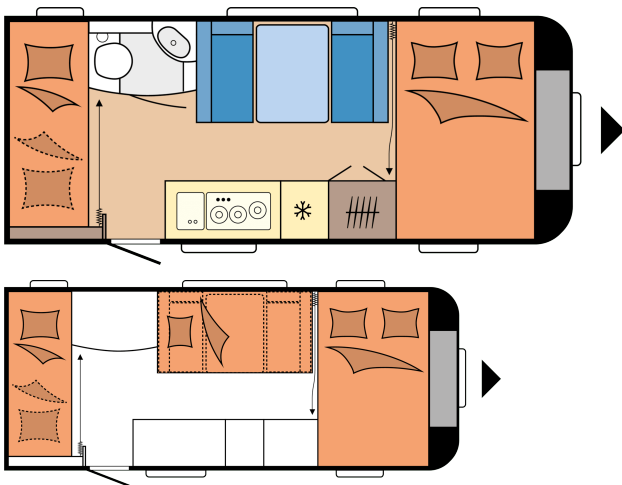

DE LUXE 490 KMF

GRONDPLAN

Totale lengte	6.886 mm
Totale breedte	2.300 mm
Technisch toegestaan totaalgewicht	1.400 kg

TECHNISCHE GEGEVENS

Model	490 KMF
Aantal assen	1
Bandenmaat	185 R 14 C
Totale lengte	6.886 mm
Opbouw lengte	5.696 mm
Totale breedte / binnenbreedte	2.300 / 2.172 mm
Totale hoogte / stahoogte	2.635 / 1.950 mm
Technisch toelaatbare totaal massa	1.400 kg
Massa in rijklare toestand	1.254 kg
Bijlading	146 kg

Technisch mogelijke aslastverhoging	1.800 kg
Bijlading met aslastverhoging	521 kg
Dikte (vloer / dak / wand)	37 / 31 / 31 mm
Omloopmaat voortent	9.470 mm
Voortentlijst (rechte maat)	3.715
Aantal slaappleatsen (volwassenen / kinderen)	3 / 2
Bedmaat tweepersoonsbed (lengte x breedte)	2.070 x 1.280 mm
Bedmaat kinderbedden (lengte x breedte)	2.000 x 725; 2.000 x 700 mm
Aantal contactdozen 230 V (enkel- / tweevoudig)	4 / 1