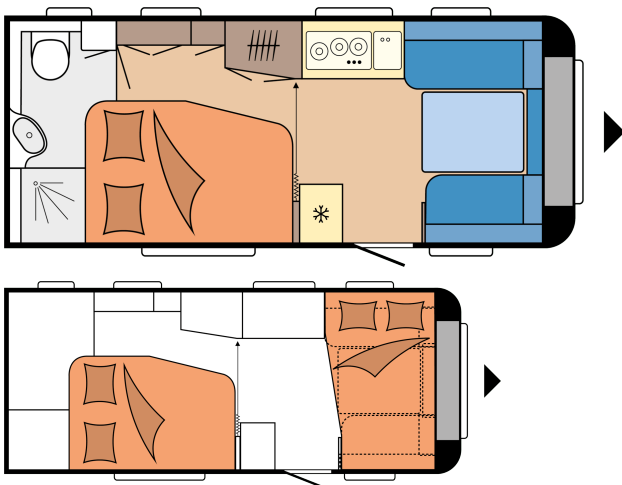

DE LUXE 495 WFB

GRONDPLAN

Totale lengte	7.125 mm
Totale breedte	2.300 mm
Technisch toegestaan totaalgewicht	1.500 kg

TECHNISCHE GEGEVENS

Model	495 WFB
Aantal assen	1
Bandenmaat	185 R 14 C
Totale lengte	7.125 mm
Opbouw lengte	5.935 mm
Totale breedte / binnenbreedte	2.300 / 2.172 mm
Totale hoogte / stahoogte	2.635 / 1.950 mm
Technisch toelaatbare totaal massa	1.500 kg
Massa in rijklare toestand	1.271 kg
Bijlading	229 kg