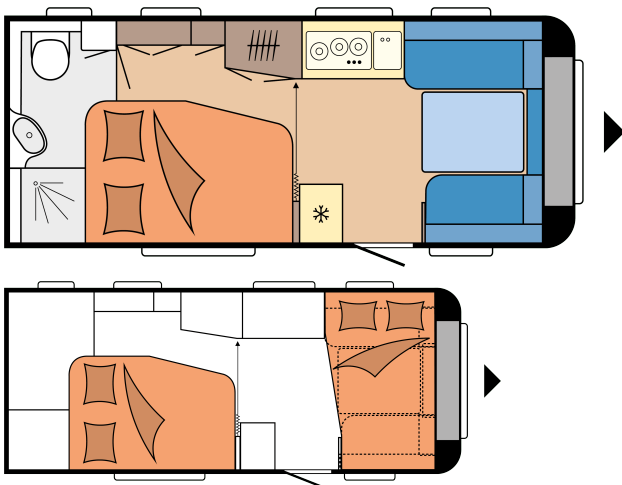

DE LUXE 495 WFB

GRONDPLAN

Totale lengte	7.131 mm
Totale breedte	2.300 mm
Technisch toegestaan totaalgewicht	1.500 kg

vanaf: 30.115 €

Opmerking: de afgebeelde voertuigen zijn modelvoorbeelden. Afbeeldingen kunnen afwijken.

TECHNISCHE GEGEVENS

Model	495 WFB
Aantal assen	1
Bandenmaat	185 R 14 C
Totale lengte	7.131 mm
Opbouw lengte	5.947 mm
Totale breedte / binnenbreedte	2.300 / 2.172 mm
Totale hoogte / stahoogte	2.635 / 1.950 mm
Technisch toelaatbare totaal massa	1.500 kg
Massa in rijklare toestand	1.272 kg
Bijlading	228 kg