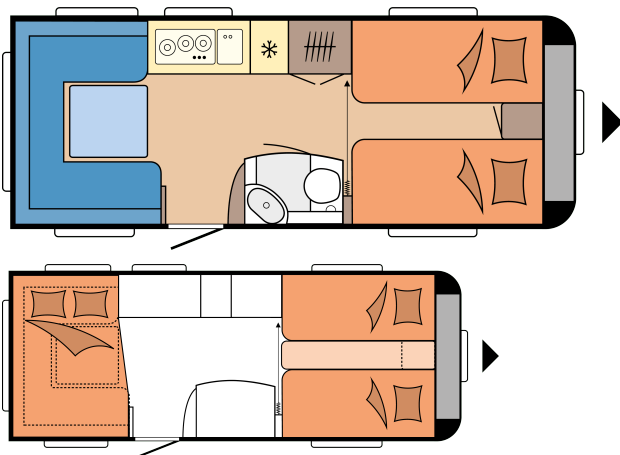

DE LUXE 540 UL

GRONDPLAN

Totale lengte	7.297 mm
Totale breedte	2.300 mm
Technisch toegestaan totaalgewicht	1.500 kg

vanaf: 29.510 €

Opmerking: de afgebeelde voertuigen zijn modelvoorbeelden. Afbeeldingen kunnen afwijken.

TECHNISCHE GEGEVENS

Model	540 UL
Aantal assen	1
Bandenmaat	185 R 14 C
Totale lengte	7.297 mm
Opbouw lengte	6.113 mm
Totale breedte / binnenbreedte	2.300 / 2.172 mm
Totale hoogte / stahoogte	2.637 / 1.950 mm
Technisch toelaatbare totaal massa	1.500 kg
Massa in rijklare toestand	1.363 kg
Bijlading	137 kg