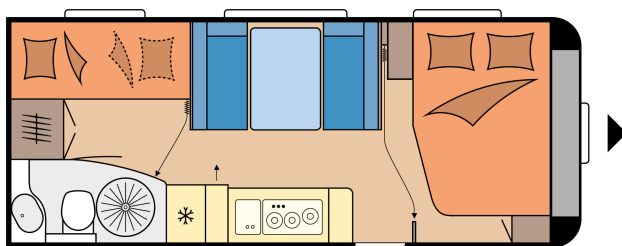

EXCELLENT EDITION 545 KMF

GRONDPLAN

Totale lengte	7.426 mm
Totale breedte	2.500 mm
Technisch toegestaan totaalgewicht	1.600 kg

TECHNISCHE GEGEVENS

Model	545 KMF
Aantal assen	1
Bandenmaat	185 R 14 C
Totale lengte	7.426 mm
Opbouw lengte	6.256 mm
Totale breedte / binnenbreedte	2.500 / 2.367 mm
Totale hoogte / stahoogte	2.637 / 1.950 mm
Technisch toelaatbare totaal massa	1.600 kg
Massa in rijklare toestand	1.435 kg
Bijlading	165 kg

Technisch mogelijke aslastverhoging	2.000 kg
Bijlading met aslastverhoging	527 kg
Dikte (vloer / dak / wand)	39 / 31 / 31 mm
Omloopmaat voortent	10.030 mm
Voortentlijst (rechte maat)	4.272
Aantal slaappleatsen (volwassenen / kinderen)	3 / 2
Bedmaat tweepersoonsbed (lengte x breedte)	2.000 x 1.380 / 1.090 mm
Bedmaat kinderbedden (lengte x breedte)	2 x 1.850 x 700 mm
Bedmaat bedombouw zitgroep (lengte x breedte)	1.976 x 1.130 mm
Aantal contactdozen 230 V (enkel- / tweevoudig)	5 / 2