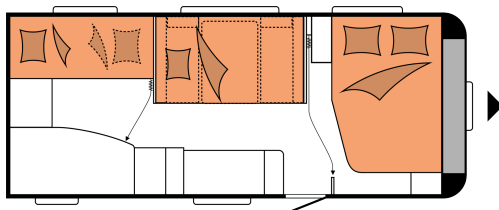

EXCELLENT EDITION 545 KMF

GRONDPLAN

Totale lengte	7.426 mm
Totale breedte	2.500 mm
Technisch toegestaan totaalgewicht	1.600 kg

TECHNISCHE GEGEVENS

Model	545 KMF
Aantal assen	1
Bandenmaat	185 R 14 C
Totale lengte	7.426 mm
Opbouw lengte	6.256 mm
Totale breedte / binnenbreedte	2.500 / 2.367 mm
Totale hoogte / stahoogte	2.637 / 1.950 mm
Technisch toelaatbare totaal massa	1.600 kg
Massa in rijklare toestand	1.435 kg
Bijlading	165 kg

Technisch mogelijke aslastverhoging	2.000 kg
Bijlading met aslastverhoging	527 kg
Dikte (vloer / dak / wand)	39 / 31 / 31 mm
Omloopmaat voortent	10.030 mm
Voortentlijst (rechte maat)	4.272
Aantal slaappleatsen (volwassenen / kinderen)	3 / 2
Bedmaat tweepersoonsbed (lengte x breedte)	2.000 x 1.380 / 1.090 mm
Bedmaat kinderbedden (lengte x breedte)	2 x 1.850 x 700 mm
Bedmaat bedombouw zitgroep (lengte x breedte)	1.976 x 1.130 mm
Aantal contactdozen 230 V (enkel- / tweevoudig)	5 / 2