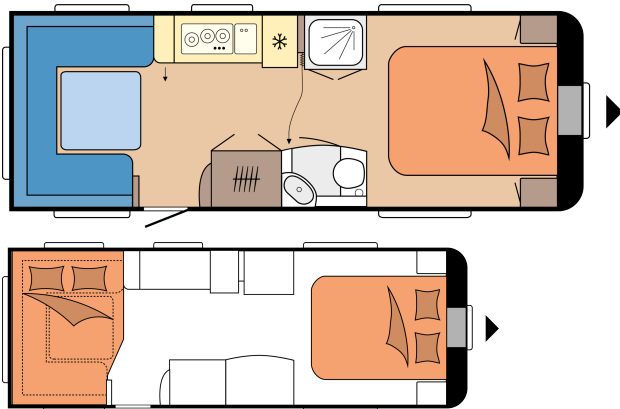

PRESTIGE 650 UFF

GRONDPLAN

Totale lengte	8.325 mm
Totale breedte	2.500 mm
Technisch toegestaan totaalgewicht	1.900 kg

TECHNISCHE GEGEVENS

Model	650 Uff	Technisch mogelijke aslastverhoging	2.200 kg
Aantal assen	2	Bijlading met aslastverhoging	575 kg
Bandenmaat	155 / 80 R 13 XL	Technisch mogelijke aslastvermindering	1.800 kg
Totale lengte	8.325 mm	Dikte (vloer / dak / wand)	39 / 31 / 31 mm
Opbouw lengte	7.156 mm	Omloopmaat voortent	10.920 mm
Totale breedte / binnenbreedte	2.500 / 2.367 mm	Voortentlijst (rechte maat)	5.172
Totale hoogte / stahoogte	2.629 / 1.950 mm	Aantal slaappleaatsen (volwassenen / kinderen)	4
Technisch toelaatbare totaal massa	1.900 kg	Bedmaat queensbed (lengte x breedte)	2.000 x 1.560 mm
Massa in rijklare toestand	1.618 kg	Bedmaat bedombouw zitgroep (lengte x breedte)	2.233 x 1.700 / 1.450 mm
Bijlading	283 kg	Aantal contactdozen 230 V (enkel- / tweevoudig)	5 / 2