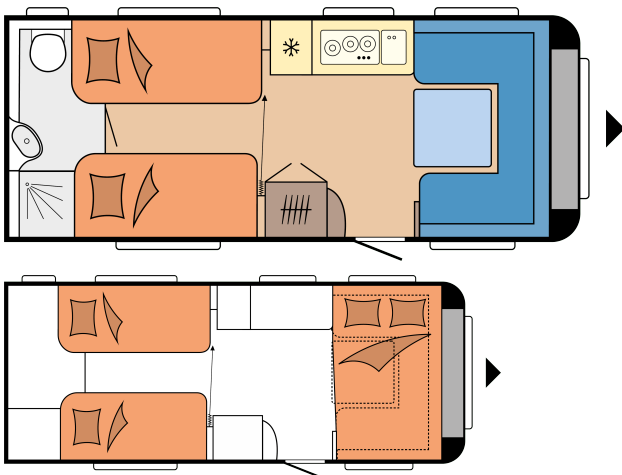

PRESTIGE 560 WLU

GRONDPLAN

Totale lengte	7.520 mm
Totale breedte	2.500 mm
Technisch toegestaan totaalgewicht	1.600 kg

vanaf: 36.725 €

Opmerking: de afgebeelde voertuigen zijn modelvoorbeelden. Afbeeldingen kunnen afwijken.

TECHNISCHE GEGEVENS

Model	560 WLU
Aantal assen	1
Bandenmaat	185 R 14 C
Totale lengte	7.520 mm
Opbouw lengte	6.356 mm
Totale breedte / binnenbreedte	2.500 / 2.367 mm
Totale hoogte / stahoogte	2.637 / 1.950 mm
Technisch toelaatbare totaal massa	1.600 kg
Massa in rijklare toestand	1.435 kg
Bijlading	165 kg