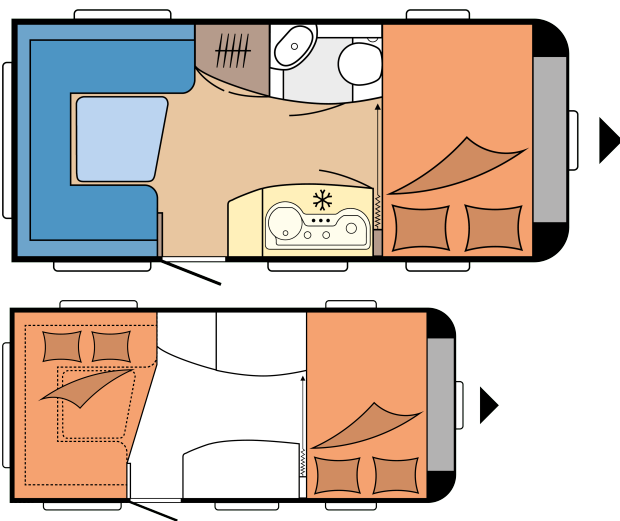

GRUNDRISS

Gesamtlänge	6.483 mm
Gesamtbreite	2.300 mm
Technisch zulässige Gesamtmasse	1.350 kg

Gesamtpreis: 19.790 CHF

Hinweis: Bei den abgebildeten Fahrzeugen handelt es sich um Modellbeispiele. Abbildungen können abweichen.