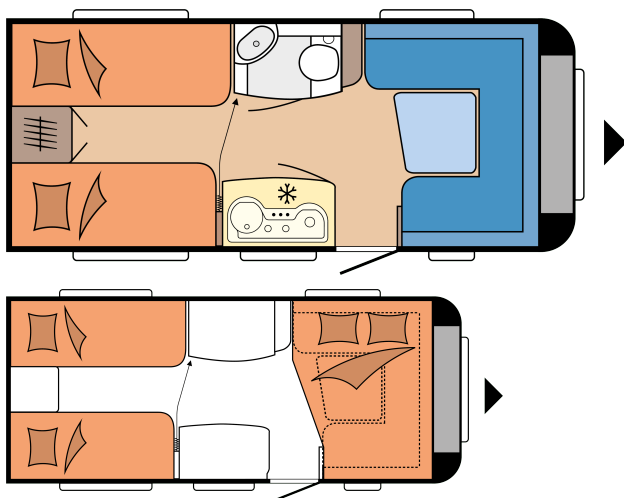

GRUNDRISS

Gesamtlänge	6.755 mm
Gesamtbreite	2.300 mm
Technisch zulässige Gesamtmasse	1.350 kg

Gesamtpreis: 20.440 CHF

Hinweis: Bei den abgebildeten Fahrzeugen handelt es sich um Modellbeispiele. Abbildungen können abweichen.