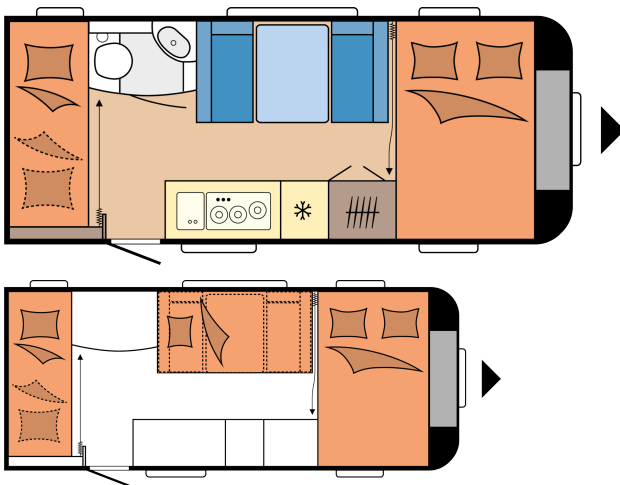

DE LUXE 490 KMF

GRUNDRISS

Gesamtlänge	6.886 mm
Gesamtbreite	2.300 mm
Technisch zulässige Gesamtmasse	1.400 kg

ab: 24.760 CHF

Hinweis: Bei den abgebildeten Fahrzeugen handelt es sich um Modellbeispiele. Abbildungen können abweichen.