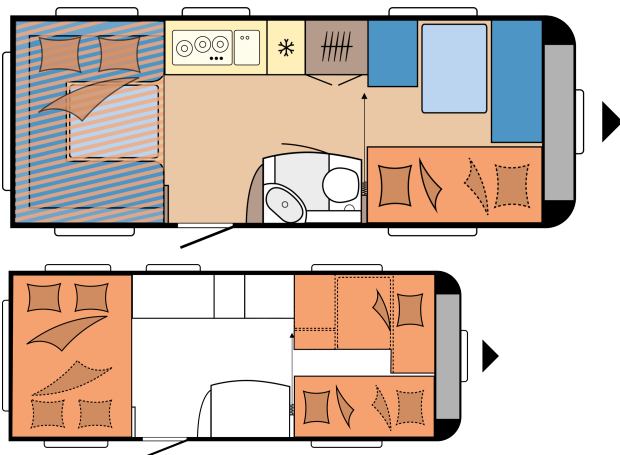

DE LUXE 515 UHK

GRUNDRISS

Gesamtlänge	7.531 mm
Gesamtbreite	2.300 mm
Technisch zulässige Gesamtmasse	1.600 kg

ab: 28.730 CHF

Hinweis: Bei den abgebildeten Fahrzeugen handelt es sich um Modellbeispiele. Abbildungen können abweichen.

TECHNISCHE DATEN

Modelle	515 UHK
Anzahl der Achsen	1
Reifengröße	185 R 14 C
Gesamtlänge	7.531 mm
Aufbaulänge	6.341 mm
Gesamtbreite / Innenbreite	2.300 / 2.172 mm
Gesamthöhe / Innenstehhöhe	2.637 / 1.950 mm
Technisch zulässige Gesamtmasse	1.600 kg
Masse im fahrbereiten Zustand	1.415 kg
Zuladung	185 kg
Technisch mögliche Auflastung auf	2.000 kg
Zuladung nach maximaler Auflastung	545 kg
Aufbaustärke (Boden / Dach / Wand)	39 / 31 / 31 mm