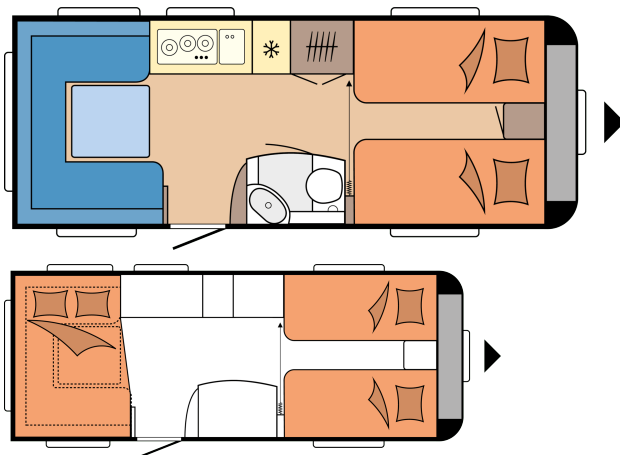

DE LUXE 540 UL

GRUNDRISS

Gesamtlänge	7.291 mm
Gesamtbreite	2.300 mm
Technisch zulässige Gesamtmasse	1.500 kg

ab: 25.560 CHF

Hinweis: Bei den abgebildeten Fahrzeugen handelt es sich um Modellbeispiele. Abbildungen können abweichen.

TECHNISCHE DATEN

Modelle	540 UL
Anzahl der Achsen	1
Reifengröße	185 R 14 C
Gesamtlänge	7.291 mm
Aufbaulänge	6.101 mm
Gesamtbreite / Innenbreite	2.300 / 2.172 mm
Gesamthöhe / Innenstehhöhe	2.637 / 1.950 mm
Technisch zulässige Gesamtmasse	1.500 kg
Masse im fahrbereiten Zustand	1.355 kg
Zuladung	145 kg
Technisch mögliche Auflastung auf	1.800 kg
Zuladung nach maximaler Auflastung	420 kg
Aufbaustärke (Boden / Dach / Wand)	39 / 31 / 31 mm