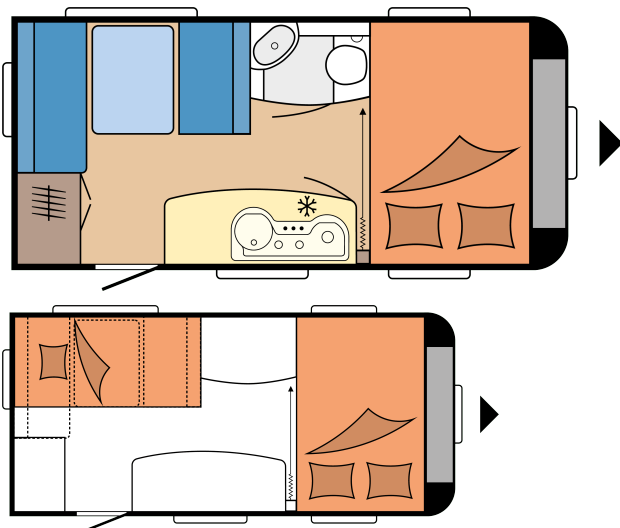

DE LUXE 440 SF

GRUNDRISS

Gesamtlänge	6.144 mm
Gesamtbreite	2.300 mm
Technisch zulässige Gesamtmasse	1.300 kg

Gesamtpreis: 19.980 CHF

Hinweis: Bei den abgebildeten Fahrzeugen handelt es sich um Modellbeispiele. Abbildungen können abweichen.