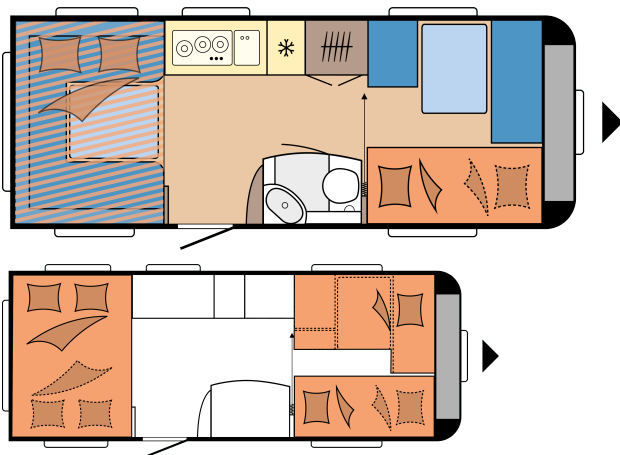

DE LUXE 515 UHK

GRUNDRISS

Gesamtlänge	7.537 mm
Gesamtbreite	2.300 mm
Technisch zulässige Gesamtmasse	1.600 kg

ab: 29.870 CHF

Hinweis: Bei den abgebildeten Fahrzeugen handelt es sich um Modellbeispiele. Abbildungen können abweichen.

TECHNISCHE DATEN

Modelle	515 UHK	Kederleiste (gerades Maß)	4.360
Anzahl der Achsen	1	Anzahl der Schlafplätze (Erwachsene / Kinder)	5 / 2
Reifengröße	185 R 14 C	Liegefläche, Kinderbetten (Länge x Breite)	1.800 x 700; 1.850 x 700 mm
Gesamtlänge	7.537 mm	Liegefläche, Hubbett (Länge x Breite)	2.000 x 1.290 mm
Aufbaulänge	6.353 mm	Liegefläche, Bettumbau Sitzgruppe (Länge x Breite)	2.038 x 1.600; 1.890 x 1.275 / 980 mm
Gesamtbreite / Innenbreite	2.300 / 2.172 mm	Autarkpaket	Bug mittig
Gesamthöhe / Innenstehhöhe	2.637 / 1.950 mm	Dachklimaanlage	Mitte
Technisch zulässige Gesamtmasse	1.600 kg	Fernsehalter	Anrichte
Masse im fahrbereiten Zustand	1.428 kg	Frischwassertank;	Heck rechts
Zuladung	172 kg	Citywasseranschluss, optional	
Technisch mögliche Auflastung auf	2.000 kg	Gas-Außensteckdose	Heck rechts
Zuladung nach maximaler Auflastung	532 kg	Stauraumklappe, THETFORD mit Zentralverschluss, 752 x 310 mm, abschließbar	Heck links
Aufbaustärke (Boden / Dach / Wand)	39 / 31 / 31 mm	Vorzelt-Außensteckdose	Heck rechts
Vorzeltumlaufmaß	10.120 mm	Anzahl Steckdosen 230 V (ein- / zweifach)	4 / 1