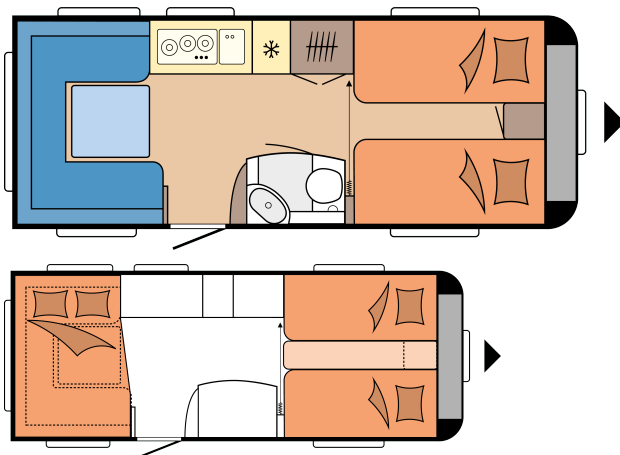

DE LUXE 540 UL

GRUNDRISS

Gesamtlänge	7.297 mm
Gesamtbreite	2.300 mm
Technisch zulässige Gesamtmasse	1.500 kg

ab: 26.450 CHF

Hinweis: Bei den abgebildeten Fahrzeugen handelt es sich um Modellbeispiele. Abbildungen können abweichen.

TECHNISCHE DATEN

Modelle	540 UL
Anzahl der Achsen	1
Reifengröße	185 R 14 C
Gesamtlänge	7.297 mm
Aufbaulänge	6.113 mm
Gesamtbreite / Innenbreite	2.300 / 2.172 mm
Gesamthöhe / Innenstehhöhe	2.637 / 1.950 mm
Technisch zulässige Gesamtmasse	1.500 kg
Masse im fahrbereiten Zustand	1.363 kg
Zuladung	137 kg
Technisch mögliche Auflastung auf	1.800 kg
Zuladung nach maximaler Auflastung	412 kg
Aufbaustärke (Boden / Dach / Wand)	39 / 31 / 31 mm

Wohnraum: Kleiderschrank mit Innenbeleuchtung, Staufach unter Sitzgruppe, TV-Anrichte mit Vitrine | Möbeldekor: Ulme Baron / Weiß Matt / Grace / Grau | Polsterkombinationen: Turo | Küche: Kühlschrank DOMETIC, 133 Liter, 10er-Serie, inkl. 12-Liter-Frosterfach, mit Doppelanschlag, Absorbertechnik, Kocher und Spüle aus Edelstahl, mit 3-Flammkocher, elektrischer Zündung und zweiteiliger Glasabdeckung, Besteckeinsatz, Küchenfensterrollo mit integrierten Steckdosen und Küchenleuchte, Schubladen in Komfortgröße mit Vollauszug, Soft-Close und Push-Lock-Verschlüssen | Schlafen: Einzelbetten, Bettaufsteller für Lattenrost für Einzelbetten, mechanisch, Federkernmatratzen bei Einzelbetten, französischem Bett und Queensbett | Bad: Kompaktwaschraum mit Waschbecken und Toilette, Banktoilette THETFORD | Wasser / Gas / Elektrik: Abwassertank, 23,5 Liter, rollbar, Frischwassertank, 47 Liter, Tauchpumpe, Gasregler mit Überdrucksicherung (DIN EN 12 864) und Schlauchleitung, Gasverteiler in Küchenzeile, Bedienpanel für Beleuchtungssystem und Tankanzeige, Lichtschalter für Kinder, Elektronisch geregelte