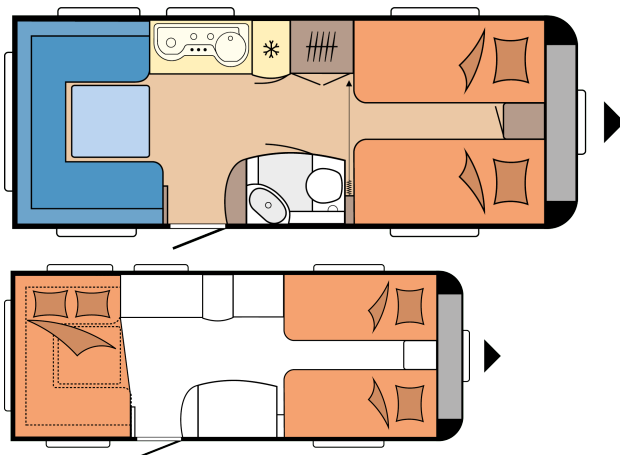

GRUNDRISS

Gesamtlänge	7.291 mm
Gesamtbreite	2.300 mm
Technisch zulässige Gesamtmasse	1.500 kg

Gesamtpreis: 25.890 CHF

Hinweis: Bei den abgebildeten Fahrzeugen handelt es sich um Modellbeispiele. Abbildungen können abweichen.