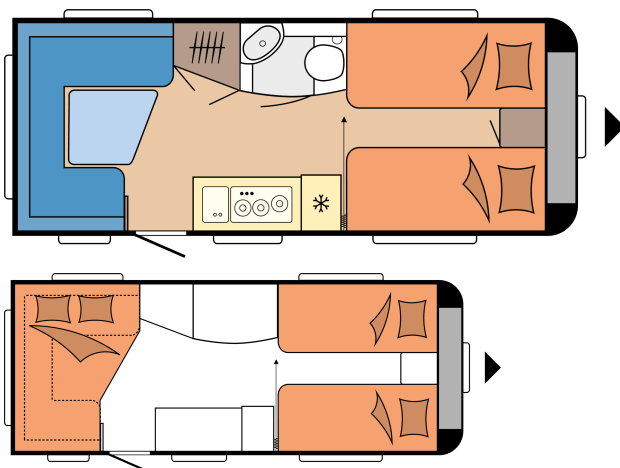

GRUNDRISS

Gesamtlänge	7.125 mm
Gesamtbreite	2.300 mm
Technisch zulässige Gesamtmasse	1.500 kg

ab: 27.370 CHF

Hinweis: Bei den abgebildeten Fahrzeugen handelt es sich um Modellbeispiele. Abbildungen können abweichen.