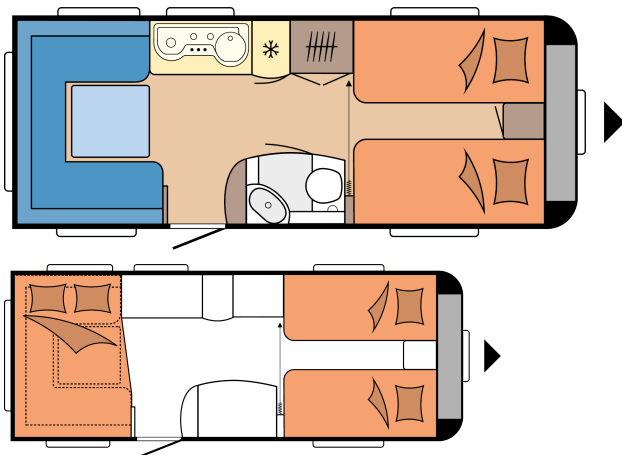

GRUNDRISS

Gesamtlänge	7.291 mm
Gesamtbreite	2.300 mm
Technisch zulässige Gesamtmasse	1.500 kg

Gesamtpreis: 27.760 CHF

Hinweis: Bei den abgebildeten Fahrzeugen handelt es sich um Modellbeispiele. Abbildungen können abweichen.