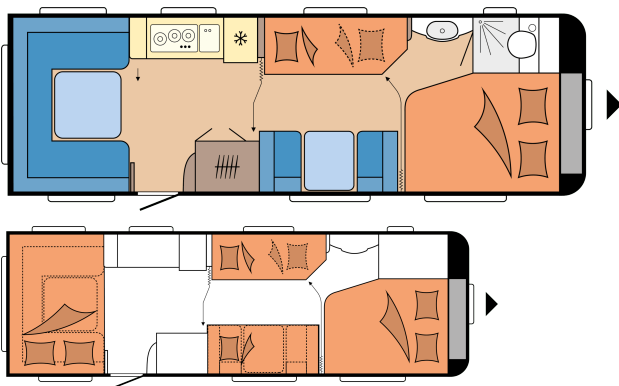

GRUNDRISS

Gesamtlänge	9.028 mm
Gesamtbreite	2.500 mm
Technisch zulässige Gesamtmasse	2.200 kg

ab: 36.960 CHF

Hinweis: Bei den abgebildeten Fahrzeugen handelt es sich um Modellbeispiele. Abbildungen können abweichen.