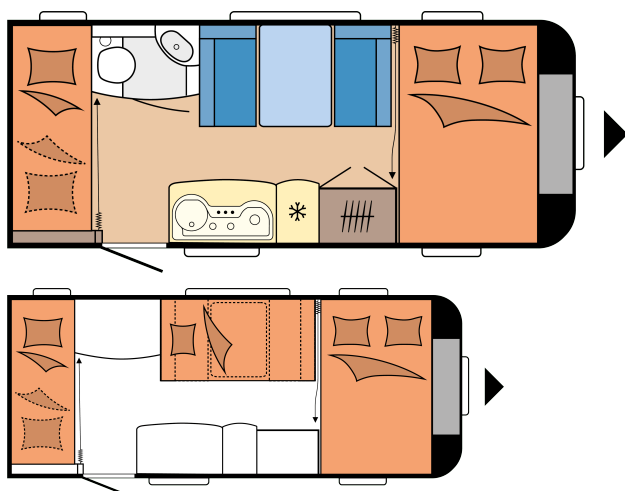

DE LUXE EDITION 490 KMF

LAYOUT

Samlede længde	6.885 mm
Samlet bredde	2.300 mm
Teknisk tilladt total masse	1.400 kg

Pris: 182.950 DKK

TEKNISKE DATA

Modeller	490 KMF
Antal aksler	1
Dækstørrelse	185 R 14 C
Totallængde	6.885 mm
Karosserilængde	5.696 mm
Totalbredde / indvendig bredde	2.300 / 2.172 mm
Totalhøjde / Indvendig ståhøjde.	2.634 / 1.950 mm
Teknisk tilladt totalvægt	1.400 kg
Vægt i køreklar tilstand	1.274 kg
Lasteevne	126 kg
Maks teknisk tilladt totalvægt	1.750 kg
Lasteevne ved maksimal opvejning	501 kg
Karrosseritykkelse (Gulv / tag / væg)	37 / 31 / 31 mm

Forteltsmål	9.470 mm
Antal sovepladser (voksne / børn)	3 / 2
Liggeflade, dobbeltseng (længde x bredde)	2.070 x 1.280 mm
Liggeflade, køjesenge (længde x bredde)	2.000 x 725; 2.000 x 700 mm
Liggeflade, ved opredning (længde x bredde)	1.850 x 980 mm
Autarkpakke	Forrest midten
Tagklima anlæg	Midten
TV holder	Seng / Klædeskab
Friskvandstank: City vandtilslutning (ekstraudstyr)	forrest venstre
Udvendig gasudtag, ekstraudstyr	forrest højre
Placering af udvendigt stik	forrest højre
Centralt låsesystem THETFORD til serviceluge	forrest højre
Antal stikdåser 230 V (enkelt / dobbelt)	4 / 1