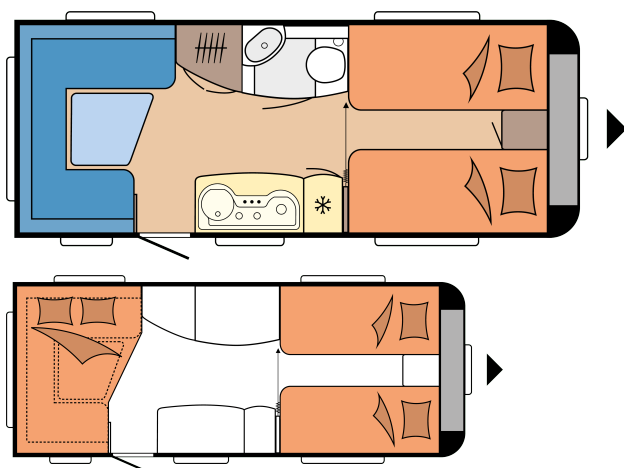

DE LUXE EDITION 495 UL

LAYOUT

Samlede længde 7.124 mm

Samlet bredde 2.300 mm

Teknisk tilladt total masse 1.500 kg

Pris: 173.950 DKK

TEKNISKE DATA

Modeller	495 UL	Forteltsmål	9.710 mm
Antal aksler	1	Antal sovepladser (voksne / børn)	4
Dækstørrelse	185 R 14 C	Liggeflade, enkelt seng (længde x bredde)	2 x 1.930 x 820 mm
Totallængde	7.124 mm	Liggeflade, ved opredning (længde x bredde)	2.038 x 1.550 / 1.050 mm
Karosserilængde	5.935 mm	Autarkpakke	forrest venstre
Totalbredde / indvendig bredde	2.300 / 2.172 mm	Tagklima anlæg	Midten
Totalhøjde / Indvendig ståhøjde.	2.634 / 1.950 mm	TV holder	Siddegruppe / Klædeskab
Teknisk tilladt totalvægt	1.500 kg	Friskvandstank: City vandtilslutning (ekstraudstyr)	Bagerst venstre
Vægt i køreklar tilstand	1.285 kg	Udvendig gasudtag, ekstraudstyr	Forrest højre
Lasteevne	215 kg	Placering af udvendigt stik	Bagerst højre
Maks teknisk tilladt totalvægt	1.750 kg	MAXI serviceluge, THETFORD med centrallås, 1000 x 300 mm, kan aflåses	Forrest højre
Lasteevne ved maksimal opvejning	490 kg	Ekstra serviceluge THETFORD med lås (ekstraudstyr)	forrest venstre
Teknisk mulig nedvejning til	1.450 kg	Antal stikdåser 230 V (enkelt / dobbelt)	4 / 1
Karosseritykkelse (Gulv / tag / væg)	37 / 31 / 31 mm		