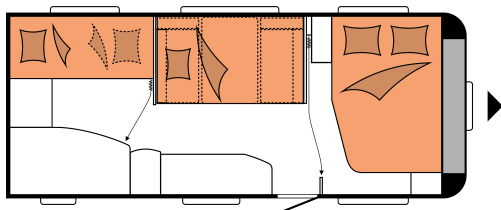

## LAYOUT

Samlede længde	7.422 mm
Samlet bredde	2.500 mm
Teknisk tilladt total masse	1.600 kg

**Pris: 195.950 DKK**