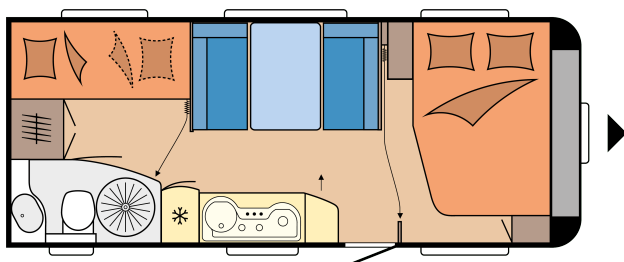

## LAYOUT

Samlede længde	7.422 mm
Samlet bredde	2.500 mm
Teknisk tilladt total masse	1.600 kg

**Pris: 195.950 DKK**