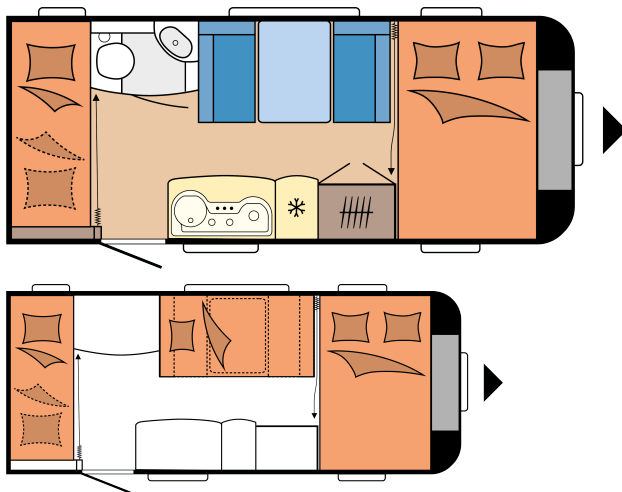

LAYOUT

Samlede længde	6.885 mm
Samlet bredde	2.300 mm
Teknisk tilladt total masse	1.400 kg

Pris: 173.950 DKK