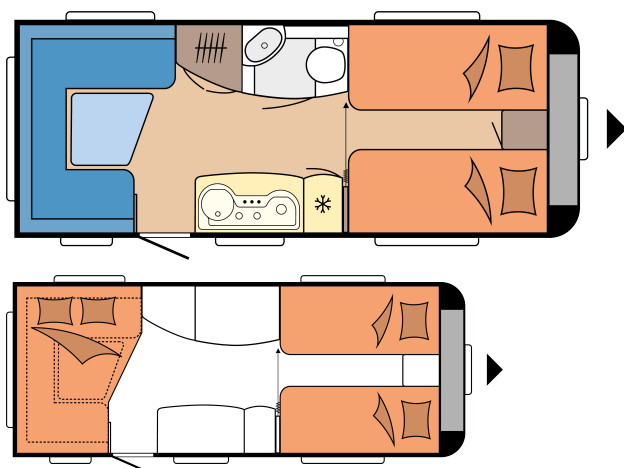

DE LUXE 495 UL

LAYOUT

Samlede længde 7.124 mm

Samlet bredde 2.300 mm

Teknisk tilladt total masse 1.500 kg

Pris: 167.950 DKK

TEKNISKE DATA

Modeller	495 UL	Forteltsmål	9.710 mm
Antal aksler	1	Antal sovepladser (voksne / børn)	4
Dækstørrelse	185 R 14 C	Liggeflade, enkelt seng (længde x bredde)	2 x 1.930 x 820 mm
Totallængde	7.124 mm	Liggeflade, ved opredning (længde x bredde)	2.038 x 1.550 / 1.050 mm
Karosserilængde	5.935 mm	Autarkpakke	forrest venstre
Totalbredde / indvendig bredde	2.300 / 2.172 mm	Tagklima anlæg	Midten
Totalhøjde / Indvendig ståhøjde.	2.634 / 1.950 mm	TV holder	Siddegruppe / Klædeskab
Teknisk tilladt totalvægt	1.500 kg	Friskvandstank: City vandtilslutning (ekstraudstyr)	Bagerst venstre
Vægt i køreklar tilstand	1.278 kg	Udvendig gasudtag, ekstraudstyr	Forrest højre
Lasteevne	222 kg	Placering af udvendigt stik	Bagerst højre
Maks teknisk tilladt totalvægt	1.750 kg	MAXI serviceluge, THETFORD med centrallås, 1000 x 300 mm, kan aflåses	Forrest højre
Lasteevne ved maksimal opvejning	497 kg	Ekstra serviceluge THETFORD med lås (ekstraudstyr)	forrest venstre
Teknisk mulig nedvejning til	1.450 kg	Antal stikdåser 230 V (enkelt / dobbelt)	4 / 1
Karosseritykkelse (Gulv / tag / væg)	37 / 31 / 31 mm		