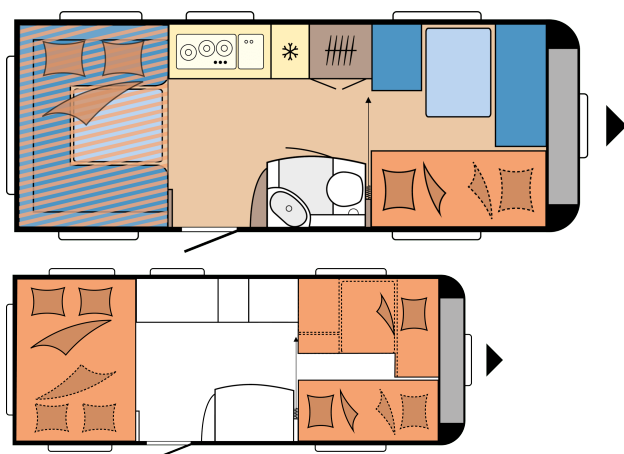

DE LUXE 515 UHK

LAYOUT

Samlede længde	7.531 mm
Samlet bredde	2.300 mm
Teknisk tilladt total masse	1.600 kg

fra: 246.950 kr.

TEKNISKE DATA

Modeller	515 UHK
Antal aksler	1
Dækstørrelse	185 R 14 C
Totallængde	7.531 mm
Karosserilængde	6.341 mm
Totalbredde / indvendig bredde	2.300 / 2.172 mm
Totalhøjde / indvendig ståhøjde	2.637 / 1.950 mm
Teknisk tilladt totalvægt	1.600 kg
Vægt i køreklar tilstand	1.415 kg
Lasteevne	185 kg
Maks teknisk tilladt totalvægt	2.000 kg
Lastevne ved maksimal opvejning	545 kg
Karrosseritykkelse (Gulv / tag / væg)	39 / 31 / 31 mm

Forteltsmål	10.120 mm
Liste (i lige mål)	4.360
Antal sovepladser (voksne / børn)	5 / 2
Liggeflade, køjesenge (længde x bredde)	1.800 x 700; 1.850 x 700 mm
Liggeflade, hæve-sænke seng (længde x bredde)	2.000 x 1.290 mm
Autarkpakke	Forrest midten
Tagklima anlæg	Midten
TV holder	Anretterbord
Friskvandstank: City vandtilslutning (ekstraudstyr)	Bagerst højre
Udvendig gasudtag, ekstraudstyr	Bagerst højre
Placering af udvendigt stik	Bagerst højre
Centralt låsesystem THETFORD til serviceluge, 752 x 310 mm, låsbar	Bagerst venstre
Antal stikdåser 230 V (enkelt / dobbelt)	4 / 1