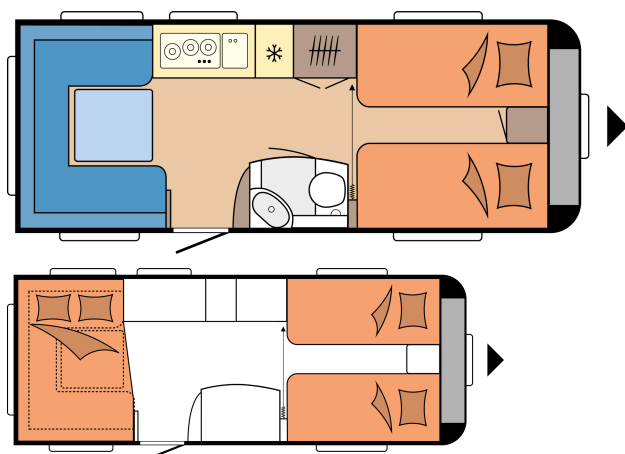

DE LUXE 540 UL

LAYOUT

Samlede længde 7.291 mm

Samlet bredde 2.300 mm

Teknisk tilladt total masse 1.500 kg

fra: 219.950 kr.

TEKNISKE DATA

Modeller	540 UL	Forteltsmål	9.880 mm
Antal aksler	1	Liste (i lige mål)	4.120
Dækstørrelse	185 R 14 C	Antal sovepladser (voksne / børn)	4
Totallængde	7.291 mm	Liggeflade, enkelt seng (længde x bredde)	2 x 1.930 x 820 mm
Karosserilængde	6.101 mm	Autarkpakke	forrest venstre
Totalbredde / indvendig bredde	2.300 / 2.172 mm	Tagklima anlæg	Midten
Totalhøjde / indvendig ståhøjde	2.637 / 1.950 mm	TV holder	anretterbord
Teknisk tilladt totalvægt	1.500 kg	Friskvandstank: City vandtilslutning (ekstraudstyr)	bagerst højre
Vægt i køreklar tilstand	1.355 kg	Udvendig gasudtag, ekstraudstyr	forrest højre
Lasteevne	145 kg	Placering af udvendigt stik	bagerst højre
Maks teknisk tilladt totalvægt	1.800 kg	MAXI serviceluge, THETFORD med centrallås, 1000 x 300 mm, kan aflåses	forrest højre
Lasteevne ved maksimal opvejning	420 kg	Antal stikdåser 230 V (enkelt / dobbelt)	4 / 1
Karosseritykkelse (Gulv / tag / væg)	39 / 31 / 31 mm		