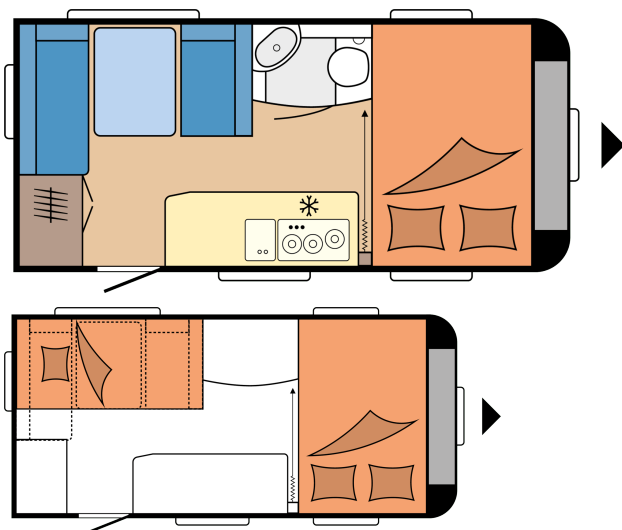

DE LUXE 440 SF

LAYOUT

Samlede længde	6.144 mm
Samlet bredde	2.300 mm
Teknisk tilladt total masse	1.300 kg

fra: 199.950 kr.

TEKNISKE DATA

Modeller	440 SF
Antal aksler	1
Dækstørrelse	195 / 70 R 14 XL
Totallængde	6.144 mm
Karosserilængde	4.963 mm
Totalbredde / indvendig bredde	2.300 / 2.172 mm
Totalhøjde / indvendig ståhøjde	2.628 / 1.950 mm
Teknisk tilladt totalvægt	1.300 kg
Vægt i køreklar tilstand	1.084 kg
Lasteevne	216 kg
Maks teknisk tilladt totalvægt	1.500 kg
Lasteevne ved maksimal opvejning	403 kg
Teknisk mulig nedvejning til	1.200 kg