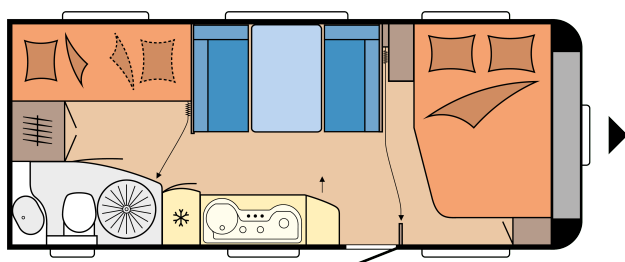

DE LUXE 545 KMF

LAYOUT

Samlede længde	7.422 mm
Samlet bredde	2.500 mm
Teknisk tilladt total masse	1.600 kg

Pris: 189.950 DKK

TEKNISKE DATA

Modeller	545 KMF	Forteltsmål	10.030 mm
Antal aksler	1	Antal sovepladser (voksne / børn)	3 / 2
Dækstørrelse	185 R 14 C	Liggeflade, dobbeltseng (længde x bredde)	2.000 x 1.380 / 1.090 mm
Totallængde	7.422 mm	Liggeflade, køjesenge (længde x bredde)	2 x 1.850 x 700 mm
Karosserilængde	6.256 mm	Liggeflade, ved opredning (længde x bredde)	1.976 x 1.130 mm
Totalbredde / indvendig bredde	2.500 / 2.367 mm	Autarkpakke	Midten venstre
Totalhøjde / Indvendig ståhøjde.	2.636 / 1.950 mm	Tagklima anlæg	Midten
Teknisk tilladt totalvægt	1.600 kg	TV holder	seng højre
Vægt i køreklar tilstand	1.423 kg	Friskvandstank: City vandtilslutning (ekstraudstyr)	forrest venstre
Lasteevne	177 kg	Udvendig gasudtag, ekstraudstyr	midten, højre
Maks teknisk tilladt totalvægt	2.000 kg	Placering af udvendigt stik	midten, højre
Lasteevne ved maksimal opvejning	544 kg	Centralt låsesystem THETFORD til serviceluge	forrest venstre
Karosseritykkelse (Gulv / tag / væg)	39 / 31 / 31 mm	Antal stikdåser 230 V (enkelt / dobbelt)	4 / 2