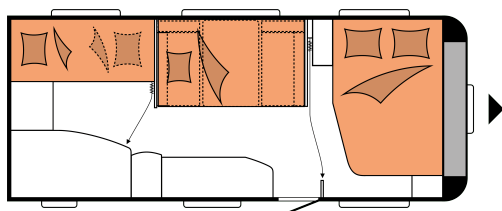

DE LUXE 545 KMF

LAYOUT

Samlede længde	7.422 mm
Samlet bredde	2.500 mm
Teknisk tilladt total masse	1.600 kg

Pris: 189.950 DKK

TEKNISKE DATA

Modeller	545 KMF	Forteltsmål	10.030 mm
Antal aksler	1	Antal sovepladser (voksne / børn)	3 / 2
Dækstørrelse	185 R 14 C	Liggeflade, dobbeltseng (længde x bredde)	2.000 x 1.380 / 1.090 mm
Totallængde	7.422 mm	Liggeflade, køjesenge (længde x bredde)	2 x 1.850 x 700 mm
Karosserilængde	6.256 mm	Liggeflade, ved opredning (længde x bredde)	1.976 x 1.130 mm
Totalbredde / indvendig bredde	2.500 / 2.367 mm	Autarkpakke	Midten venstre
Totalhøjde / Indvendig ståhøjde.	2.636 / 1.950 mm	Tagklima anlæg	Midten
Teknisk tilladt totalvægt	1.600 kg	TV holder	seng højre
Vægt i køreklar tilstand	1.423 kg	Friskvandstank: City vandtilslutning (ekstraudstyr)	forrest venstre
Lasteevne	177 kg	Udvendig gasudtag, ekstraudstyr	midten, højre
Maks teknisk tilladt totalvægt	2.000 kg	Placering af udvendigt stik	midten, højre
Lasteevne ved maksimal opvejning	544 kg	Centralt låsesystem THETFORD til serviceluge	forrest venstre
Karosseritykkelse (Gulv / tag / væg)	39 / 31 / 31 mm	Antal stikdåser 230 V (enkelt / dobbelt)	4 / 2