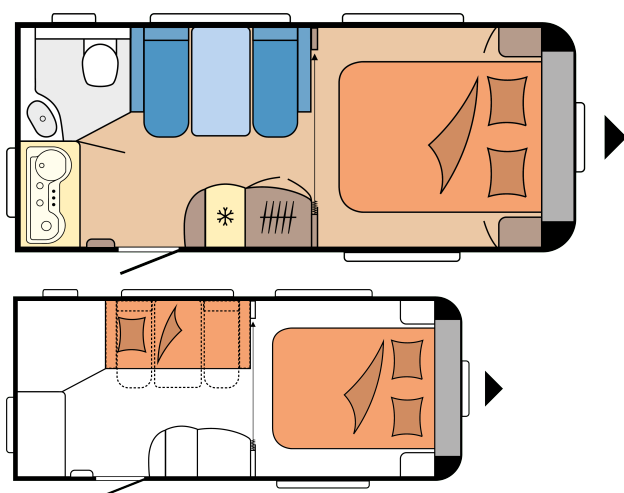

DE LUXE 460 SFF

LAYOUT

Samlede længde 6.755 mm

Samlet bredde 2.300 mm

Teknisk tilladt total masse 1.350 kg

Pris: 177.950 DKK

TEKNISKE DATA

Modeller	460 Sff
Antal aksler	1
Dækstørrelse	195 / 70 R 14 XL
Totallængde	6.755 mm
Karosserilængde	5.574 mm
Totalbredde / indvendig bredde	2.300 / 2.172 mm
Totalhøjde / Indvendig ståhøjde.	2.628 / 1.950 mm
Teknisk tilladt totalvægt	1.350 kg
Vægt i køreklar tilstand	1.184 kg
Lasteevne	167 kg
Maks teknisk tilladt totalvægt	1.500 kg
Lasteevne ved maksimal opvejning	304 kg
Teknisk mulig nedvejning til	1.300 kg

Karosseritykkelse (Gulv / tag / væg)	37 / 31 / 31 mm
Forteltsmål	9.340 mm
Antal sovepladser (voksne / børn)	2 / 1
Liggeflade, Queenseng (længde x bredde)	1.890 x 1.460 mm
Liggeflade, ved opredning (længde x bredde)	1.750 x 770 mm
Autarkpakke	Forrest midten
Tagklima anlæg	Midten
TV holder	Anretterbord
Friskvandstank: City vandtilslutning (ekstraudstyr)	Bagerst venstre
Udvendig gasudtag, ekstraudstyr	midten, højre
Placering af udvendigt stik	midten, højre
Antal stikdåser 230 V (enkelt / dobbelt)	4 / 1