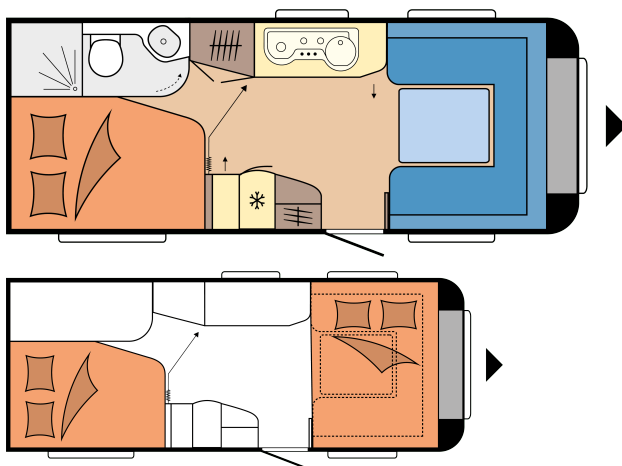

DE LUXE 540 FU

LAYOUT

Samlede længde	7.271 mm
Samlet bredde	2.300 mm
Teknisk tilladt total masse	1.500 kg

Pris: 194.950 DKK

TEKNISKE DATA

Modeller	540 FU	Forteltsmål	9.860 mm
Antal aksler	1	Antal sovepladser (voksne / børn)	4
Dækstørrelse	185 R 14 C	Liggeflade, dobbeltseng (længde x bredde)	1.950 x 1.345 / 1.050 mm
Totallængde	7.271 mm	Liggeflade, ved opredning (længde x bredde)	2.038 x 1.500 mm
Karosserilængde	6.082 mm	Autarkpakke	forrest venstre
Totalbredde / indvendig bredde	2.300 / 2.172 mm	Tagklima anlæg	Midten
Totalhøjde / Indvendig ståhøjde.	2.636 / 1.950 mm	TV holder	Anretterbord
Teknisk tilladt totalvægt	1.500 kg	Friskvandstank: City vandtilslutning (ekstraudstyr)	forrest højre
Vægt i køreklar tilstand	1.369 kg	Udvendig gasudtag, ekstraudstyr	forrest højre
Lasteevne	131 kg	Placering af udvendigt stik	forrest højre
Maks teknisk tilladt totalvægt	1.750 kg	MAXI serviceluge, THETFORD med centrallås, 1000 x 300 mm, kan aflåses	Bagerst højre
Lasteevne ved maksimal opvejning	406 kg	Antal stikdåser 230 V (enkelt / dobbelt)	4 / 2
Karosseritykkelse (Gulv / tag / væg)	39 / 31 / 31 mm		