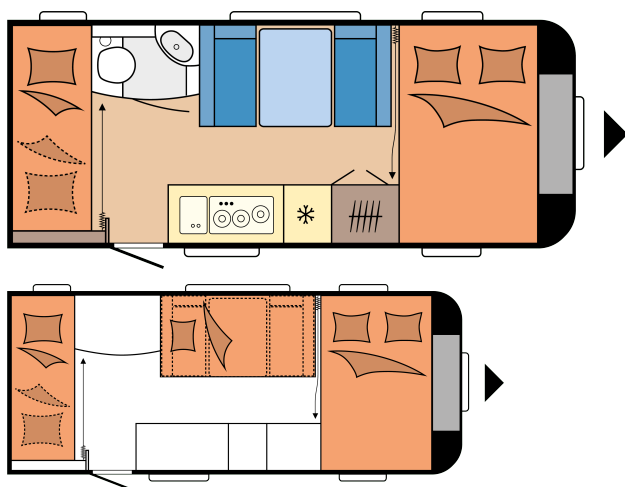

DE LUXE 490 KMF

LAYOUT

Samlede længde 6.892 mm

Samlet bredde 2.300 mm

Teknisk tilladt total masse 1.500 kg

fra: 219.950 kr.

Bemærk: For så vidt angår de viste køretøjer er der tale om modeksempler. Billederne kan afvige fra de faktiske modeller.