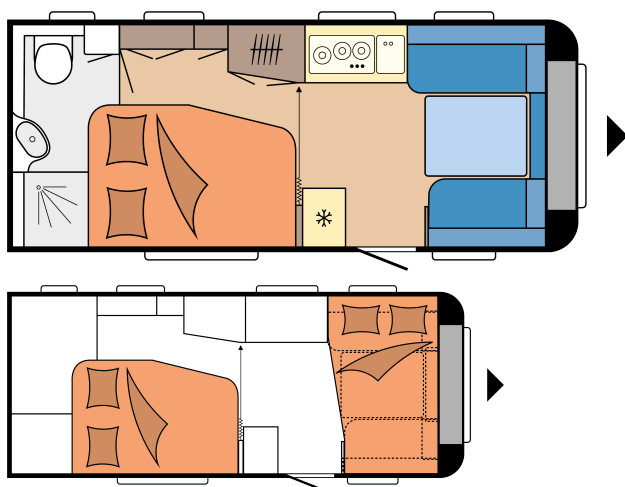

DE LUXE 495 WFB

LAYOUT

Samlede længde	7.131 mm
Samlet bredde	2.300 mm
Teknisk tilladt total masse	1.500 kg

fra: 234.950 kr.

Bemærk: For så vidt angår de viste køretøjer er der tale om modeksempler. Billederne kan afvige fra de faktiske modeller.

TEKNISKE DATA

Modeller	495 WFB
Antal aksler	1
Dækstørrelse	185 R 14 C
Totallængde	7.131 mm
Karosserilængde	5.947 mm
Totalbredde / indvendig bredde	2.300 / 2.172 mm
Totalhøjde / indvendig ståhøjde	2.635 / 1.950 mm
Teknisk tilladt totalvægt	1.500 kg
Vægt i køreklar tilstand	1.272 kg
Lasteevne	228 kg
Maks teknisk tilladt totalvægt	1.800 kg
Lasteevne ved maksimal opvejning	503 kg
Teknisk mulig nedvejning til	1.400 kg
Karrosseritykkelse (Gulv / tag / væg)	37 / 31 / 31 mm