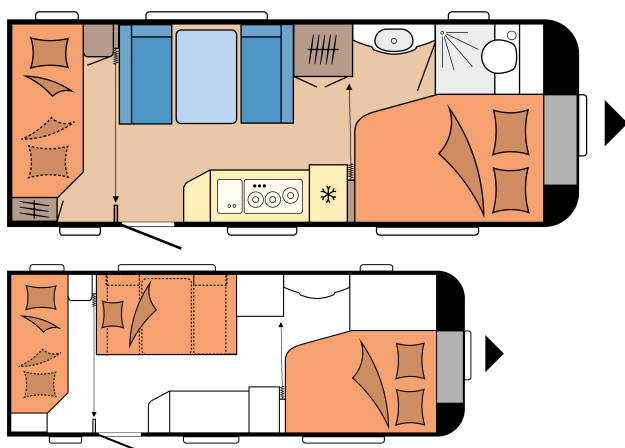

## LAYOUT

Samlede længde 7.449 mm

Samlet bredde 2.300 mm

Teknisk tilladt total masse 1.600 kg

**fra: 237.950 kr.**

Bemærk: For så vidt angår de viste køretøjer er der tale om modeleksempler. Billederne kan afvige fra de faktiske modeller.