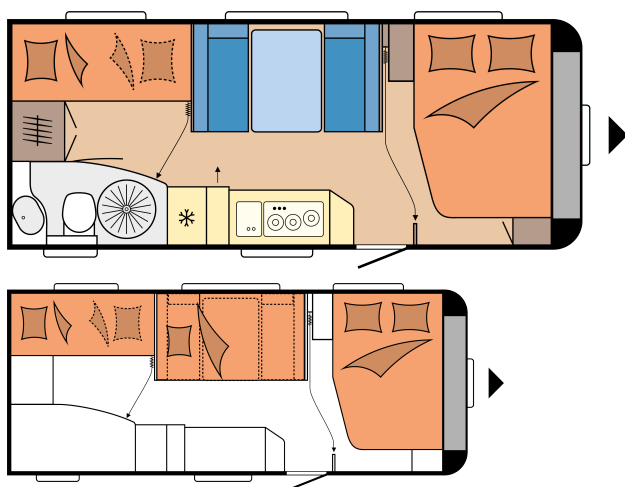

DE LUXE 545 KMF

LAYOUT

Samlede længde 7.432 mm

Samlet bredde 2.500 mm

Teknisk tilladt total masse 1.600 kg

fra: 252.950 kr.

Bemærk: For så vidt angår de viste køretøjer er der tale om modeksempler. Billederne kan afvige fra de faktiske modeller.