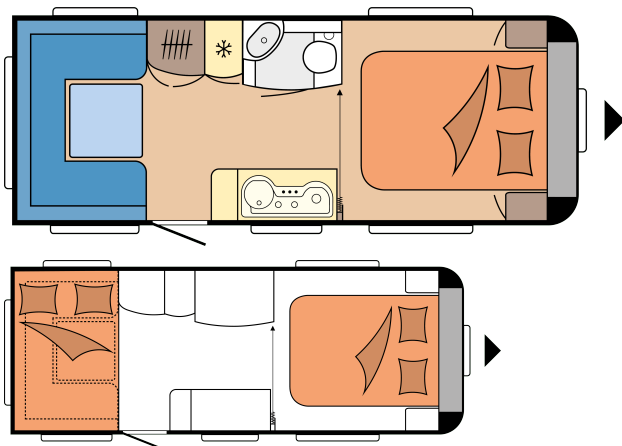

DE LUXE 540 UFF

LAYOUT

Samlede længde	7.342 mm
Samlet bredde	2.300 mm
Teknisk tilladt total masse	1.500 kg

Pris: 179.950 DKK

TEKNISKE DATA

Modeller	540 Uff
Antal aksler	1
Dækstørrelse	185 R 14 C
Totallængde	7.342 mm
Karosserilængde	6.153 mm
Totalbredde / indvendig bredde	2.300 / 2.172 mm
Totalhøjde / Indvendig ståhøjde.	2.636 / 1.950 mm
Teknisk tilladt totalvægt	1.500 kg
Vægt i køreklar tilstand	1.339 kg
Lasteevne	161 kg
Maks teknisk tilladt totalvægt	1.750 kg
Lasteevne ved maksimal opvejning	436 kg
Karrosseritykkelse (Gulv / tag / væg)	39 / 31 / 31 mm