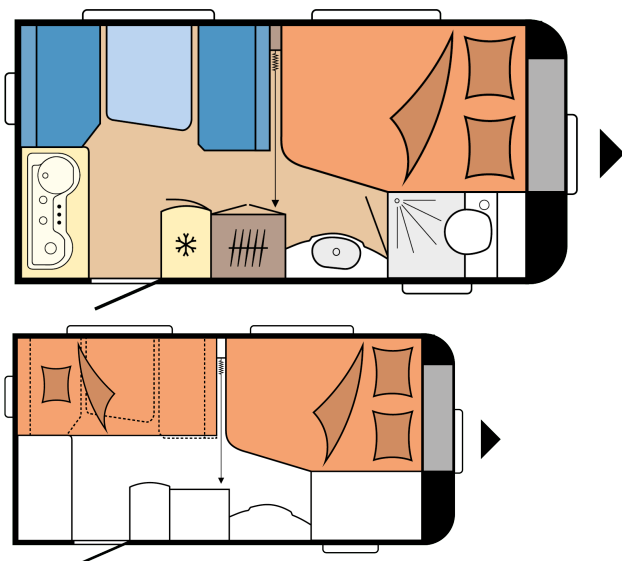

DE LUXE 400 SFE

LAYOUT

Samlede længde	5.968 mm
Samlet bredde	2.300 mm
Teknisk tilladt total masse	1.300 kg

Pris: 168.950 DKK

TEKNISKE DATA

Modeller	400 SFe	Forteltsmål	8.590 mm
Antal aksler	1	Liste (i lige mål)	2.796
Dækstørrelse	195 / 70 R 14 XL	Antal sovepladser (voksne / børn)	3
Totallængde	5.968 mm	Liggeflade, dobbeltseng (længde x bredde)	1.950 x 1.375 / 1.085 mm
Karosserilængde	4.787 mm	Liggeflade, ved opredning (længde x bredde)	2.050 x 1.010 mm
Totalbredde / indvendig bredde	2.300 / 2.172 mm	Autarkpakke	Forrest midten
Totalhøjde / Indvendig ståhøjde.	2.628 / 1.950 mm	Tagklima anlæg	Midten
Teknisk tilladt totalvægt	1.300 kg	TV holder	Sidegruppe / Seng
Vægt i køreklar tilstand	1.091 kg	Friskvandstank: City vandtilslutning (ekstraudstyr)	forrest venstre
Lasteevne	209 kg	Udvendig gasudtag, ekstraudstyr	midten, højre
Maks teknisk tilladt totalvægt	1.500 kg	Placering af udvendigt stik	midten, højre
Lasteevne ved maksimal opvejning	396 kg	Centralt låsesystem THETFORD til serviceluge	forrest venstre
Teknisk mulig nedvejning til	1.200 kg	Antal stikdåser 230 V (enkelt / dobbelt)	2 / 2
Karosseritykkelse (Gulv / tag / væg)	37 / 31 / 31 mm		