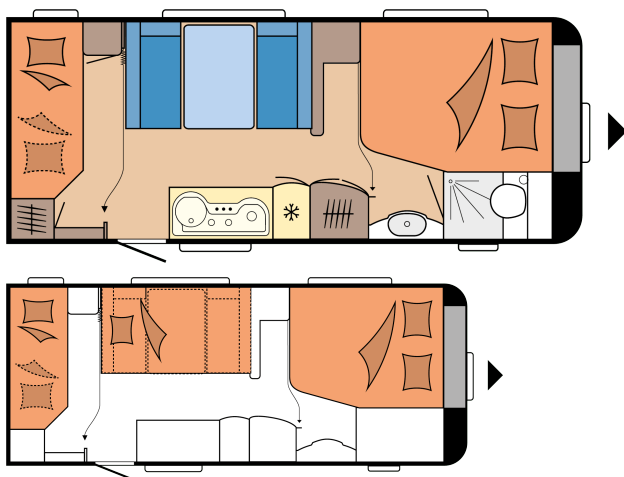

DE LUXE 560 KMFE

LAYOUT

Samlede længde	7.514 mm
Samlet bredde	2.500 mm
Teknisk tilladt total masse	1.700 kg

Pris: 211.950 DKK

TEKNISKE DATA

Modeller	560 KMFe
Antal aksler	1
Dækstørrelse	195 / 70 R 15 C
Totallængde	7.514 mm
Karosserilængde	6.344 mm
Totalbredde / indvendig bredde	2.500 / 2.367 mm
Totalhøjde / Indvendig ståhøjde.	2.641 / 1.950 mm
Teknisk tilladt totalvægt	1.700 kg
Vægt i køreklar tilstand	1.504 kg
Lasteevne	196 kg
Maks teknisk tilladt totalvægt	2.000 kg
Lasteevne ved maksimal opvejning	485 kg
Karosseritykkelse (Gulv / tag / væg)	39 / 31 / 31 mm
Forteltsmål	10.120 mm

Liste (i lige mål)	4.360
Antal sovepladser (voksne / børn)	3 / 2
Liggeflade, dobbeltseng (længde x bredde)	1.950 x 1.570 / 1.280 mm
Liggeflade, køjesenge (længde x bredde)	1.840 x 730; 1.840 x 700 mm
Liggeflade, ved opredning (længde x bredde)	1.976 x 1.120 mm
Autarkpakke	Forrest midten
Tagklima anlæg	Midten
TV holder	Siddegruppe
Friskvandstank: City vandtilslutning (ekstraudstyr)	forrest venstre
Udvendig gasudtag, ekstraudstyr	midten, højre
Placering af udvendigt stik	midten, højre
Centralt låsesystem THETFORD til serviceluge	forrest venstre
Antal stikdåser 230 V (enkelt / dobbelt)	5 / 1
Sari inklusive dekorationssæt	?