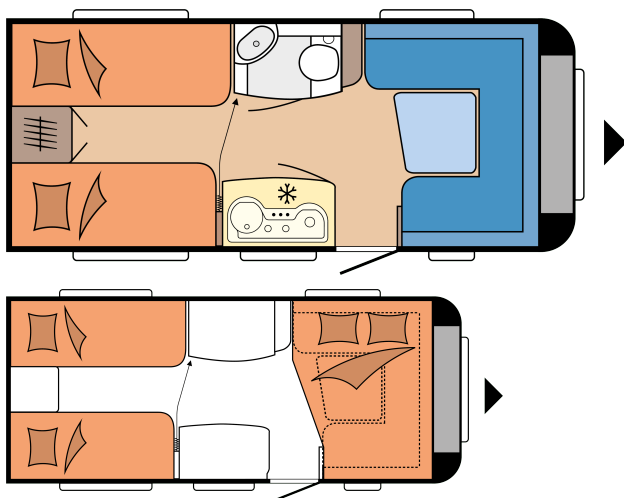

## LAYOUT

Samlede længde	6.755 mm
Samlet bredde	2.300 mm
Teknisk tilladt total masse	1.350 kg

**Pris: 165.950 DKK**