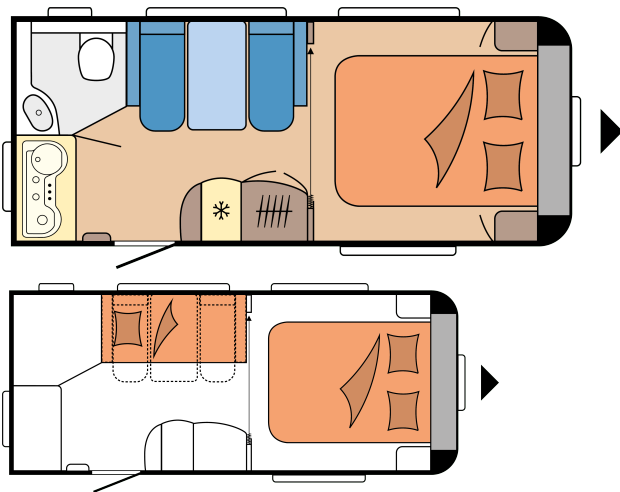

DE LUXE 460 SFF

LAYOUT

| | |
|-----------------------------|----------|
| Samlede længde | 6.755 mm |
| Samlet bredde | 2.300 mm |
| Teknisk tilladt total masse | 1.350 kg |

Pris: 177.950 DKK

TEKNISKE DATA