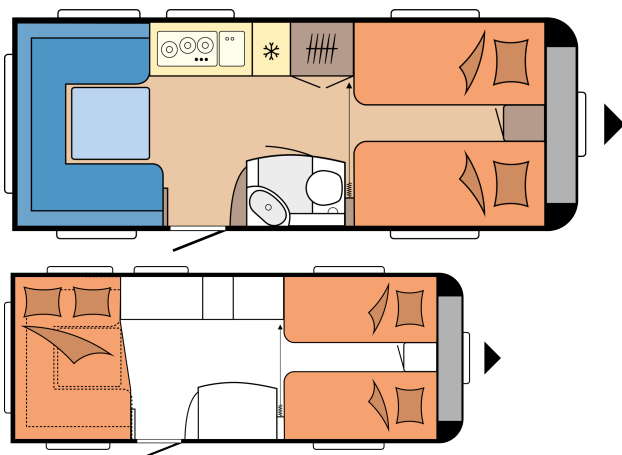

## LAYOUT

Samlede længde	7.291 mm
Samlet bredde	2.300 mm
Teknisk tilladt total masse	1.500 kg

**fra: 241.950 kr.**