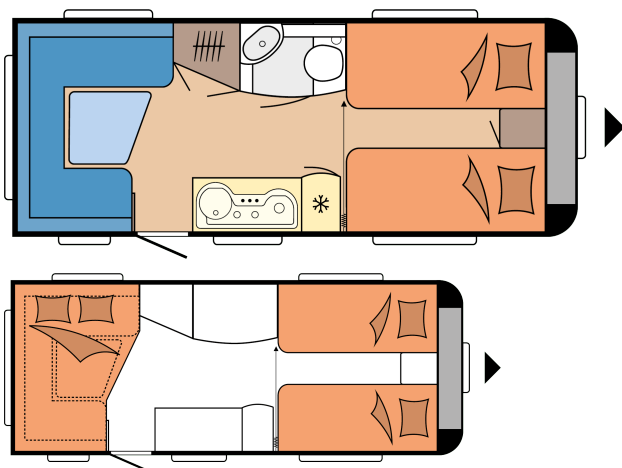

EXCELLENT EDITION 495 UL

LAYOUT

Samlede længde	7.125 mm
Samlet bredde	2.300 mm
Teknisk tilladt total masse	1.500 kg

Pris: 216.950 DKK

TEKNISKE DATA

Modeller	495 UL
Antal aksler	1
Dækstørrelse	185 R 14 C
Totallængde	7.125 mm
Karosserilængde	5.935 mm
Totalbredde / indvendig bredde	2.300 / 2.172 mm
Totalhøjde / indvendig ståhøjde	2.635 / 1.950 mm
Teknisk tilladt totalvægt	1.500 kg
Vægt i køreklar tilstand	1.264 kg
Lasteevne	236 kg
Maks teknisk tilladt totalvægt	1.750 kg
Lasteevne ved maksimal opvejning	511 kg
Teknisk mulig nedvejning til	1.400 kg
Karrosseritykkelse (Gulv / tag / væg)	37 / 31 / 31 mm

Møbeldekor: Cape Town / Hvid | Stofkombinationer: Neo | Køkken: DOMETIC Slim-Tower køleskab 150 liter inkl. 15 liter udtagelig frostboks, Rustfri stålvaske, 3 gasblus, glasafdækning og elektrisk tænding samt todelt glasafdækning, Krydderihylde ved køkkenoverskab, Fuldt udtrækkelig skuffe med softclose og push-lås, Køkkenvæg med integreret mørklægnings- og insektnet, køkkenlampe 230V stikdåse, hylde og USB-stikdåse, Bestikindsats, Holder til viskestykker | Senge: Enkelt seng, Springmadras i enkelt- og dobbeltseng, Mekanisk støddæmper til lamelbund til enkelt seng | Badeværelse: Kompakt badeværelse med håndvask og toilet, modelafhængig, Bænktoliet THETFORD | Vand / Gas / Elektronik: Rullebar spildevandstank 23,5 liter, Friskvandstank, 25 liter, Vandpumpe, Gasregulator med overtrykssikring (DIN EN 12 864 gælder ikke DK), Gasventiler i køkkenblokken, Betjeningspanel til lyssystemet og vandstandsmåler, Separat kontakt til børnene, Elektronisk strømforsyning 12V / 350VA, FI-relæ, Udvendig forteltstikdåse, inkl. 230 V udgang, SAT- / TV-tilslutning, Antennestik med