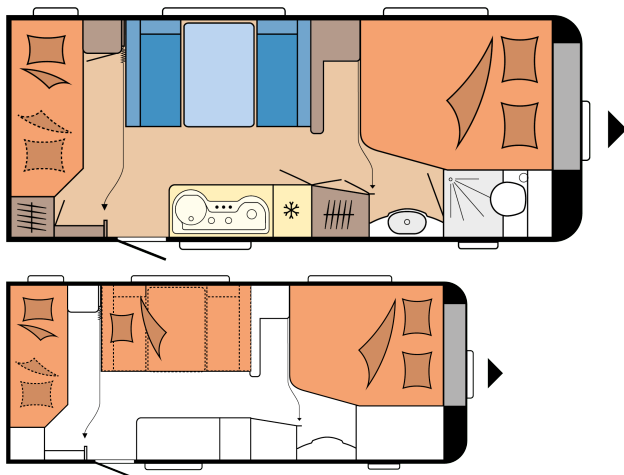

LAYOUT

Samlede længde	7.514 mm
Samlet bredde	2.500 mm
Teknisk tilladt total masse	1.700 kg

Pris: 242.950 DKK