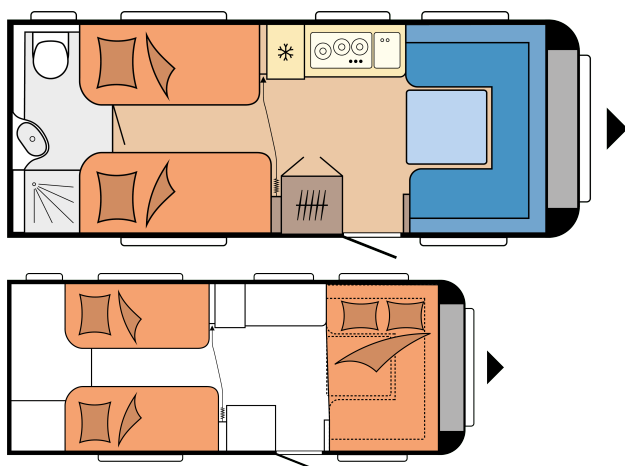

EXCELLENT EDITION 540 WLU

LAYOUT

Samlede længde	7.305 mm
Samlet bredde	2.300 mm
Teknisk tilladt total masse	1.500 kg

fra: **259.950 kr.**

Bemærk: For så vidt angår de viste køretøjer er der tale om modeleksempler. Billederne kan afvige fra de faktiske modeller.

TEKNISKE DATA

Modeller	540 WLU
Antal aksler	1
Dækstørrelse	185 R 14 C
Total længde	7.305 mm
Karosserilængde	6.121 mm
Total bredde / indvendig bredde	2.300 / 2.172 mm
Total højde / indvendig ståhøjde	2.637 / 1.950 mm
Teknisk tilladt totalvægt	1.500 kg
Vægt i køreklar tilstand	1.331 kg
Lasteevne	169 kg
Maks teknisk tilladt totalvægt	2.000 kg
Lasteevne ved maksimal opvejning	629 kg
Teknisk mulig nedvejning til	1.450 kg
Karosseritykkelse (Gulv / tag / væg)	39 / 31 / 31 mm