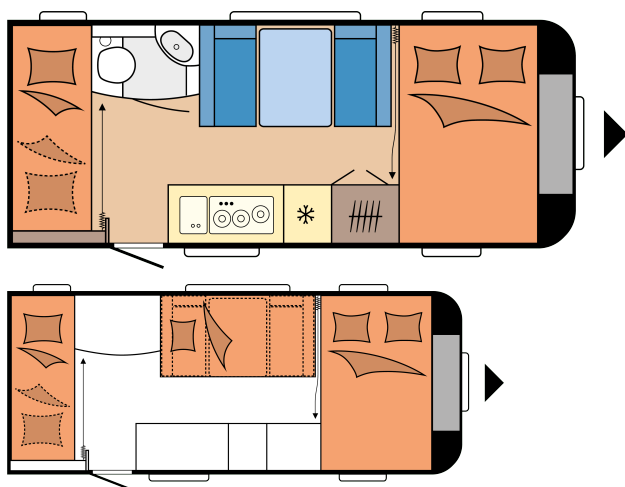

## LAYOUT

Samlede længde	6.892 mm
Samlet bredde	2.300 mm
Teknisk tilladt total masse	1.500 kg

**fra: 232.950 kr.**

Bemærk: For så vidt angår de viste køretøjer er der tale om modeksempler. Billederne kan afvige fra de faktiske modeller.