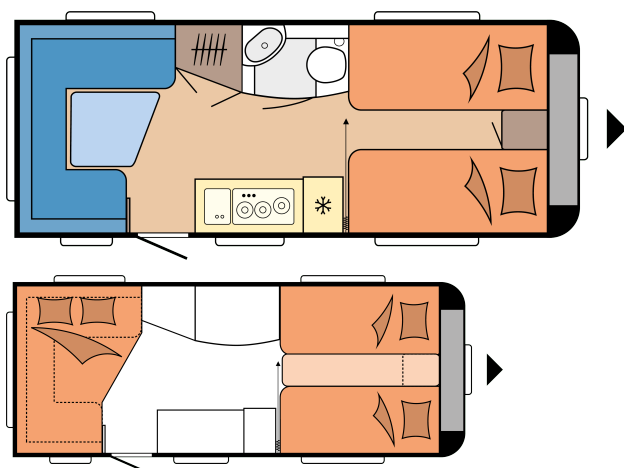

EXCELLENT EDITION 495 UL

LAYOUT

Samlede længde	7.131 mm
Samlet bredde	2.300 mm
Teknisk tilladt total masse	1.500 kg

fra: **244.950 kr.**

Bemærk: For så vidt angår de viste køretøjer er der tale om modeleksempler. Billederne kan afvige fra de faktiske modeller.