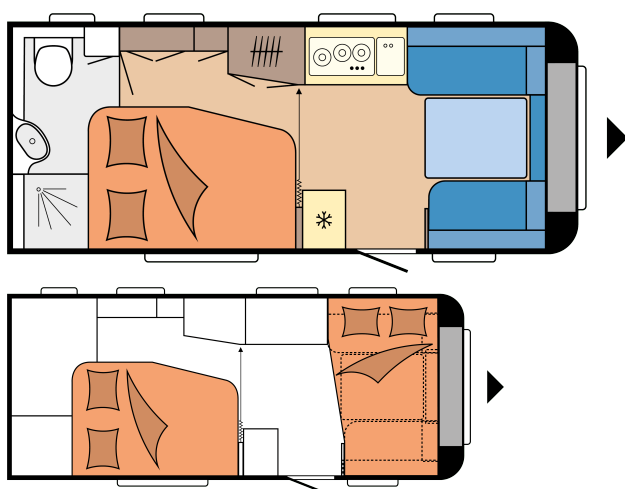

EXCELLENT 495 WFB

LAYOUT

Samlede længde	7.131 mm
Samlet bredde	2.300 mm
Teknisk tilladt total masse	1.500 kg

fra: 251.950 kr.

Bemærk: For så vidt angår de viste køretøjer er der tale om modeksempler. Billederne kan afvige fra de faktiske modeller.

TEKNISKE DATA

Modeller	495 WFB
Antal aksler	1
Dækstørrelse	185 R 14 C
Totallængde	7.131 mm
Karosserilængde	5.947 mm
Totalbredde / indvendig bredde	2.300 / 2.172 mm
Totalhøjde / indvendig ståhøjde	2.635 / 1.950 mm
Teknisk tilladt totalvægt	1.500 kg
Vægt i køreklar tilstand	1.291 kg
Lasteevne	209 kg
Maks teknisk tilladt totalvægt	1.800 kg
Lasteevne ved maksimal opvejning	484 kg
Teknisk mulig nedvejning til	1.400 kg
Karrosseritykkelse (Gulv / tag / væg)	37 / 31 / 31 mm