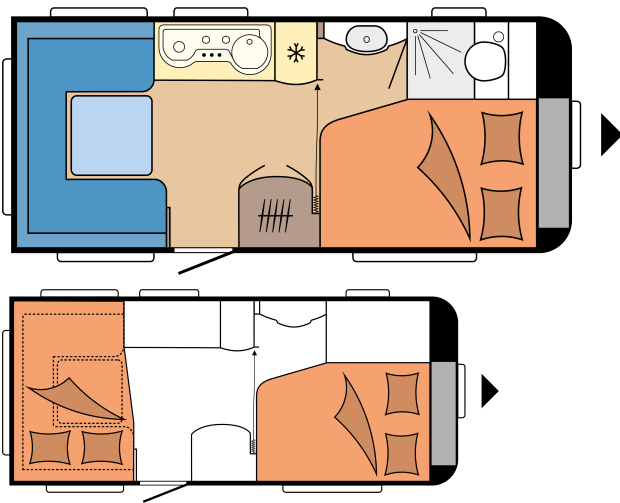

LAYOUT

Samlede længde	6.633 mm
Samlet bredde	2.300 mm
Teknisk tilladt total masse	1.350 kg

Pris: 184.950 DKK