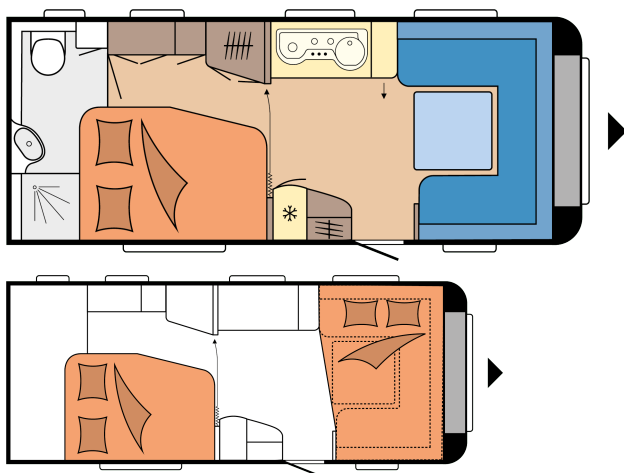

EXCELLENT 560 WFU

LAYOUT

Samlede længde	7.562 mm
Samlet bredde	2.500 mm
Teknisk tilladt total masse	1.600 kg

Pris: 249.950 DKK

TEKNISKE DATA

Modeller	560 WFU
Antal aksler	1
Dækstørrelse	185 R 14 C
Totallængde	7.562 mm
Karosserilængde	6.392 mm
Totalbredde / indvendig bredde	2.500 / 2.367 mm
Totalhøjde / indvendig ståhøjde	2.637 / 1.950 mm
Teknisk tilladt totalvægt	1.600 kg
Vægt i køreklar tilstand	1.467 kg
Lasteevne	133 kg
Maks teknisk tilladt totalvægt	2.000 kg
Lasteevne ved maksimal opvejning	500 kg
Karosseritykkelse (Gulv / tag / væg)	39 / 31 / 31 mm