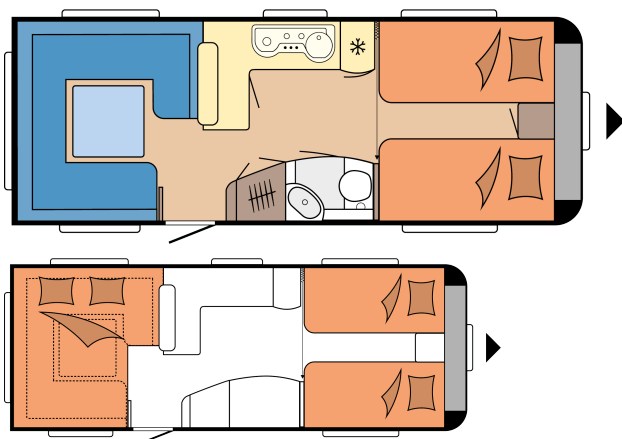

EXCELLENT 620 CL

LAYOUT

Samlede længde	8.025 mm
Samlet bredde	2.500 mm
Teknisk tilladt total masse	1.900 kg

Pris: 264.950 DKK

TEKNISKE DATA

Modeller	620 CL	Forteltsmål	10.620 mm
Antal aksler	2	Liste (i lige mål)	4.872
Dækstørrelse	155 / 80 R 13 XL	Antal sovepladser (voksne / børn)	4
Totallængde	8.025 mm	Liggeflade, enkelt seng (længde x bredde)	2 x 1.970 x 890 mm
Karosserilængde	6.856 mm	Liggeflade, ved opredning (længde x bredde)	2.233 x 2.050 / 1.600 mm
Totalbredde / indvendig bredde	2.500 / 2.367 mm	Autarkpakke	forrest venstre
Totalhøjde / indvendig ståhøjde	2.629 / 1.950 mm	Tagklima anlæg	Bagerst
Teknisk tilladt totalvægt	1.900 kg	TV holder	Anretterbord
Vægt i køreklar tilstand	1.626 kg	Friskvandstank: City vandtilslutning (ekstraudstyr)	Bagerst højre
Lasteevne	274 kg	Udvendig gasudtag, ekstraudstyr	Bagerst højre
Maks teknisk tilladt totalvægt	2.200 kg	Placering af udvendigt stik	Bagerst højre
Lasteevne ved maksimal opvejning	566 kg	MAXI serviceluge, THETFORD med centrallås, 1000 x 300 mm, kan aflåses	Forrest højre
Teknisk mulig nedvejning til	1.800 kg	Ekstra serviceluge THETFORD med lås (ekstraudstyr)	forrest venstre
Karosseritykkelse (Gulv / tag / væg)	39 / 31 / 31 mm	Antal stikdåser 230 V (enkelt / dobbelt)	4 / 1