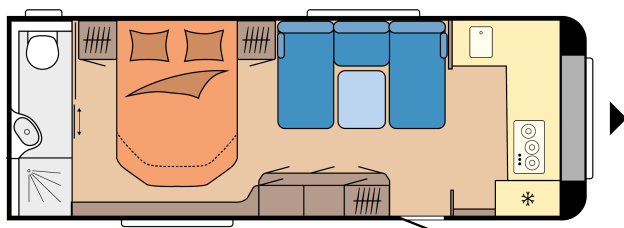

MAXIA 660 WQM

LAYOUT

Samlede længde	8.325 mm
Samlet bredde	2.500 mm
Teknisk tilladt total masse	1.900 kg

Pris: 327.950 DKK

TEKNISKE DATA

Modeller	660 WQM
Antal aksler	2
Dækstørrelse	165 R 13 C
Totallængde	8.325 mm
Karosserilængde	7.156 mm
Totalbredde / indvendig bredde	2.500 / 2.367 mm
Totalhøjde / indvendig ståhøjde	2.637 / 1.950 mm
Teknisk tilladt totalvægt	2.000 kg
Vægt i køreklar tilstand	1.710 kg
Lasteevne	290 kg
Maks teknisk tilladt totalvægt	2.200 kg
Lasteevne ved maksimal opvejning	490 kg
Teknisk mulig nedvejning til	1.900 kg

Beboelse: TV-bord med belyst vitrineskab, Rumdeler ved køkkenet i industirelt design | Møbeldekor: Uni sort / nøddebrun | Stofkombinationer: Pico | Køkken: DOMETIC køleskab, 157 liter, 10er serie, inkl 18 liter frostboks, med dobbeltanslag og absorberteknik., Design blus "Gas-on-glass" med 3 blus og elektronisk antænding, Stålvask og design armatur, Hjørneskab med masser af plads, Krydderihylde ved køkkenoverskab, Fuldt udtrækkelig skuffe med softclose og push-lås, Bestikindsats | Senge: Queenseng, Sengerammen har monteret gastryksfjeder for lettere åbning, dobbeltsenge og queenseng, 7-zonet koldskumsmadrass til dobbeltseng | Badeværelse: Toiletrum med separat brusekabine, modelafhængig, Drejetoilet THETFORD, Oplukkelig hængevindue i mælkeoptik | Vand / Gas / Elektronik: Rullebar spildevandstank 23,5 liter, Friskvandstank, 47 Liter, Vandpumpe, Gasregulator med overtrykssikring (DIN EN 12 864 gælder ikke DK), Gasventiler i køkkenblokken, Separat kontakt til børnene, Elektronisk strømforsyning 12V / 350VA, FI-relæ, Udvendig forteltstikdåse, inkl. 230 V udgang, SAT- / TV-tilslutning, Antennestik med kabelføring, 13-Polet JAEGER stik, Røgalarm, USB-dobbelt stikdåse | Smart Home: HOBBY CONNECT, styring af teknikken med Hobby-betjeningspanel og Bluetooth App | LED belysning: Hyggebelysning, modelafhængig,