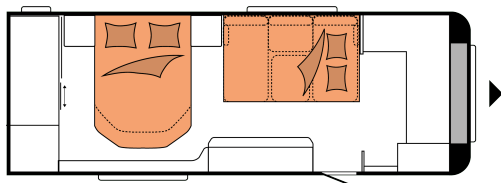

MAXIA 660 WQM

LAYOUT

Samlede længde	8.325 mm
Samlet bredde	2.500 mm
Teknisk tilladt total masse	1.900 kg

Pris: 327.950 DKK

TEKNISKE DATA

Modeller	660 WQM
Antal aksler	2
Dækstørrelse	165 R 13 C
Totallængde	8.325 mm
Karosserilængde	7.156 mm
Totalbredde / indvendig bredde	2.500 / 2.367 mm
Totalhøjde / indvendig ståhøjde	2.637 / 1.950 mm
Teknisk tilladt totalvægt	2.000 kg
Vægt i køreklar tilstand	1.710 kg
Lasteevne	290 kg
Maks teknisk tilladt totalvægt	2.200 kg
Lasteevne ved maksimal opvejning	490 kg
Teknisk mulig nedvejning til	1.900 kg

Karosseritykkelse (Gulv / tag / væg)	39 / 31 / 31 mm
Forteltsmål	10.920 mm
Liste (i lige mål)	5.172
Antal sovepladser (voksne / børn)	4
Liggeflade, Queenseng (længde x bredde)	1.990 x 1.395 mm
Liggeflade, ved opredning (længde x bredde)	2.000 x 1.240 mm
Autarkpakke	forrest venstre
Tagklima anlæg	Forrest
TV holder	Anretterbord
Friskvandstank: City vandtilslutning (ekstraudstyr)	Forrest højre
Udvendig gasudtag, ekstraudstyr	Forrest højre
Placering af udvendigt stik	Forrest højre
Antal stikdåser 230 V (enkelt / dobbelt)	5 / 1